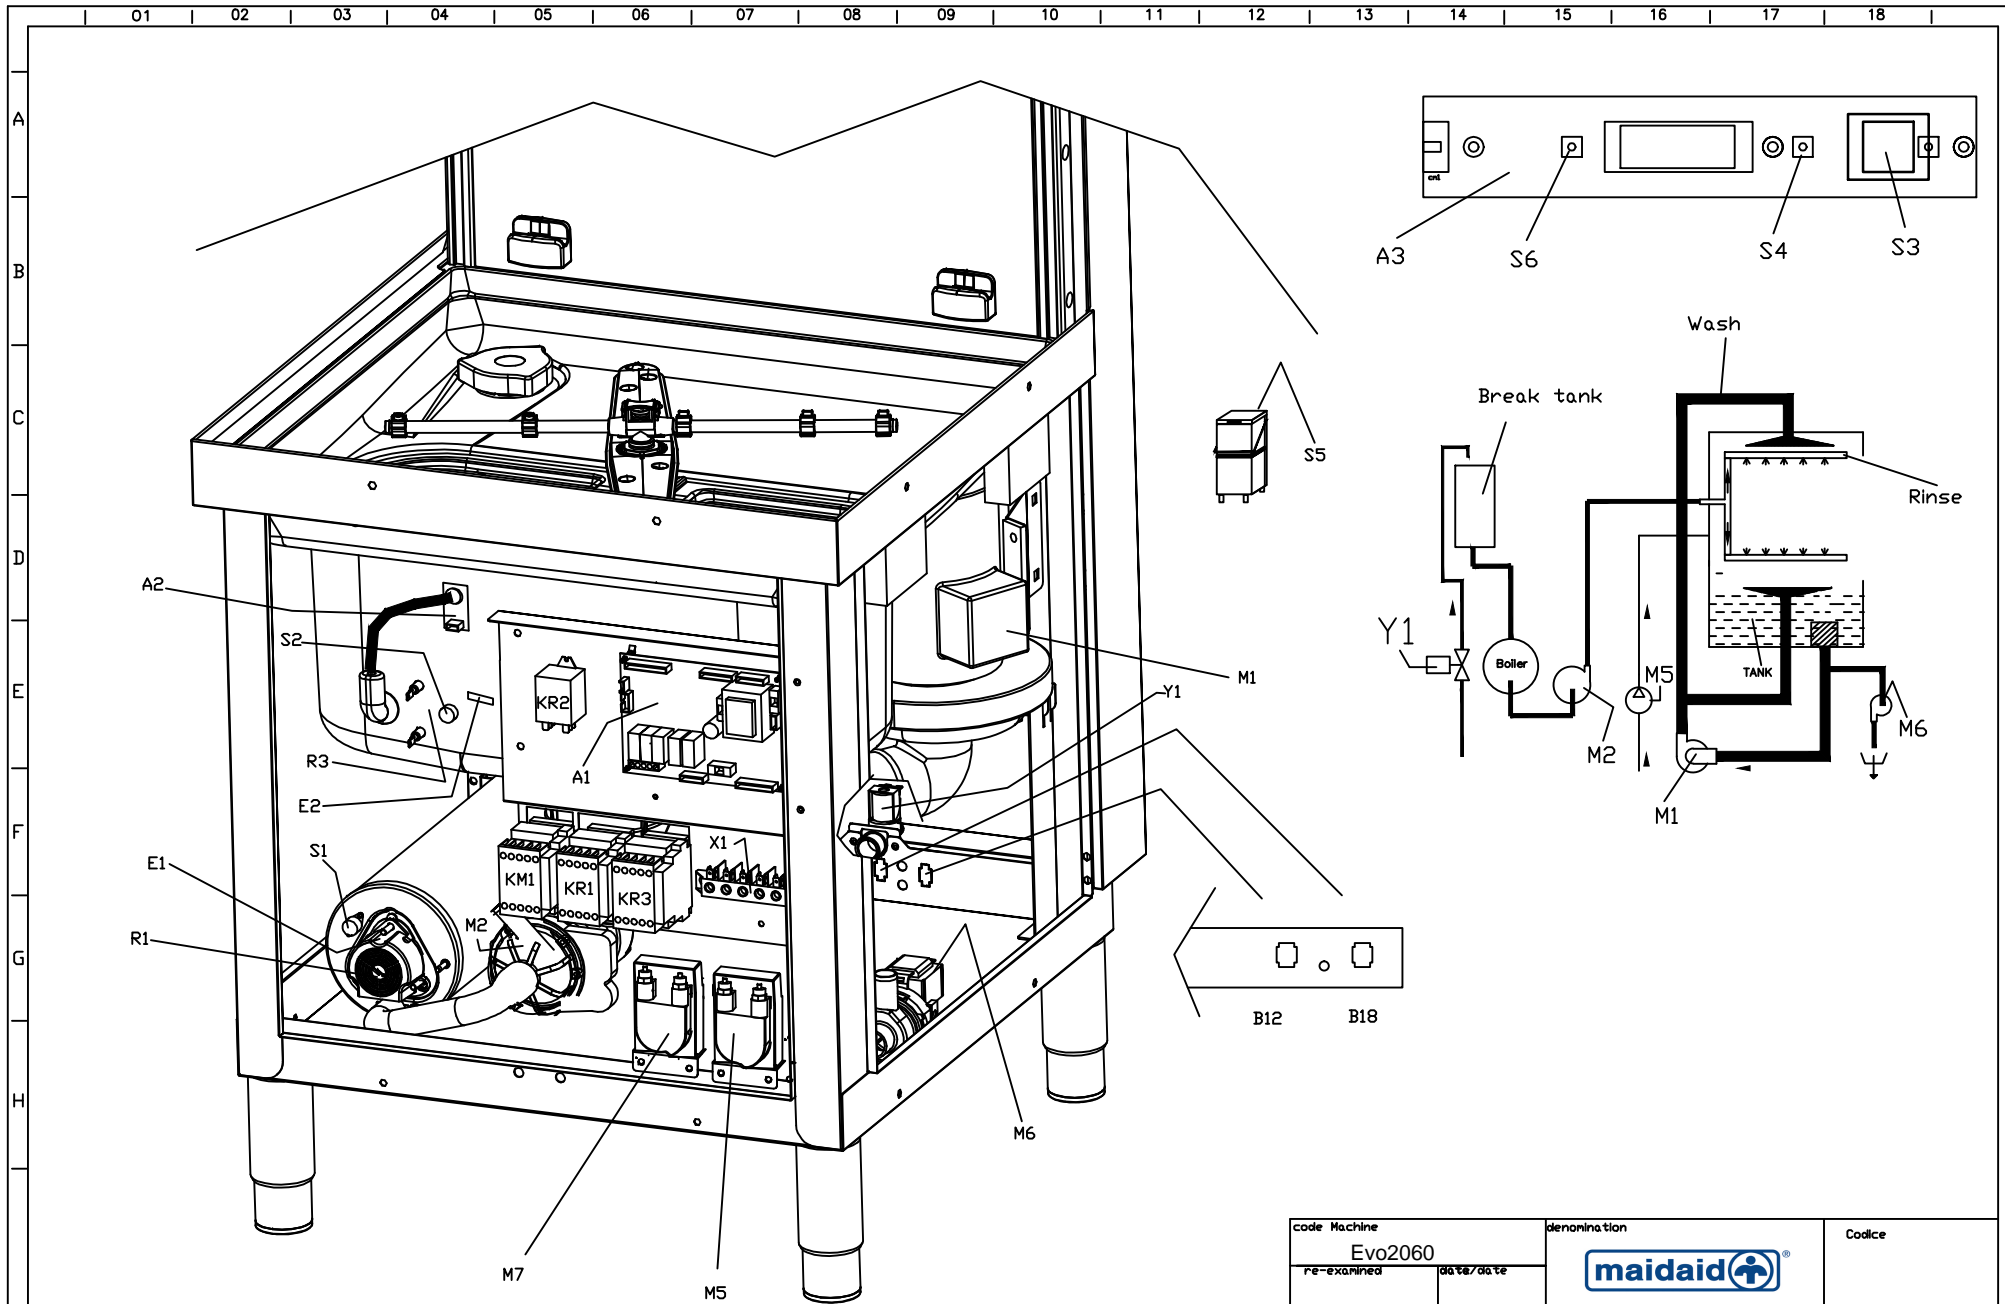

code Machine Evo2060		denominazione maidaid		Codice 81731	
re-examined	date/date			Implanto 87075	
inspected by	date	Dishwashers		n°/File	mod
validated by	date/date	total blat 3	N° blat 2	Next blat -3	81731-1

DESCRIZIONE	X1 A03	SOSTITUISCE	DATA
-1 spostata ev carico			27/06/12
-2			

DESCRIZIONE	SOSTITUISCE	DATA
-1 spostata ev carico		27/06/12

code Machine Evo2060		denomination maidaid		Codice	
re-examined	date/date			n°/file	nod
inspected by	date/date	Dishwashers		81731	-1
validated by	date/date	total blat	N° blat	Next blat	
		3	2	-3	

code Machine Evo2060		denomination 		Code	
re-examined	date	Dishwashers		n°/file	mod
inspected by	date			total blatt 3	N° blatt 1
validated by	date				-1

DESCRIZIONE	SOSTITUISCE	DATA
-1 spostata ev carico		27/06/12