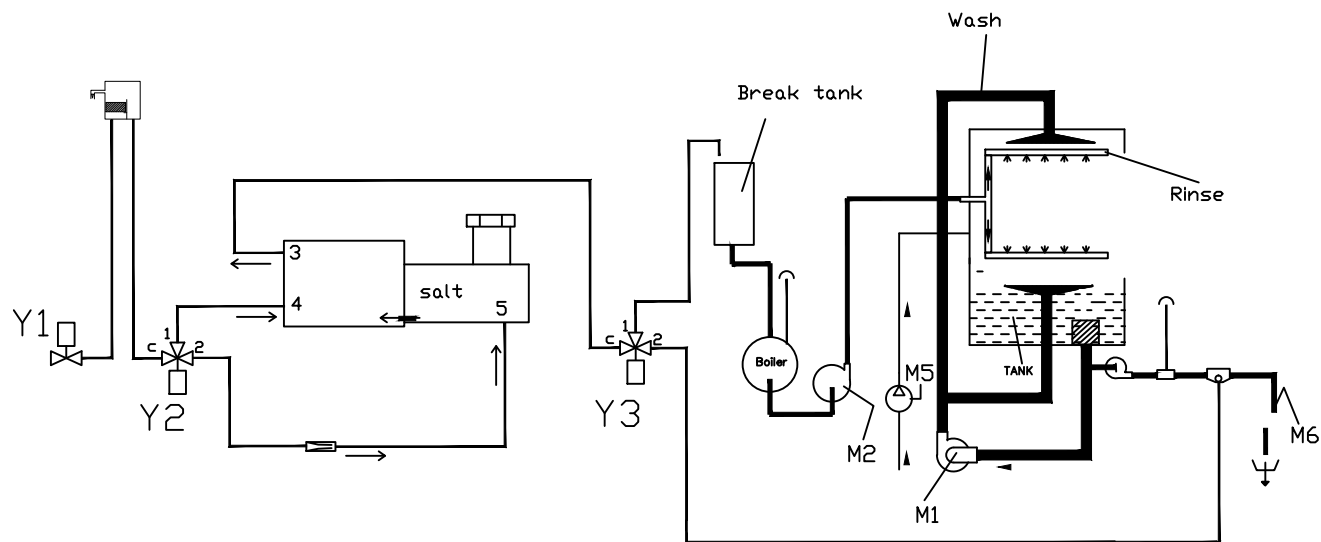

A
B
C
D
E
F
G
H

code Machine Evo2060		denomination 		Codice	
re-examined	date/date				
inspected by	date/date	Dishwashers		n°/file	mod
validated by	date/date	total blat 4	N° blat 4	Next blat --	81700 | --